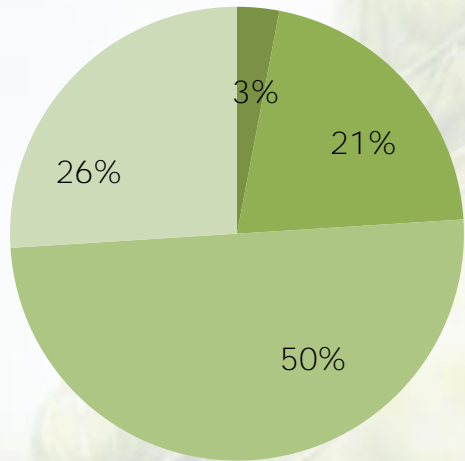

305

60

12

<input checked="" type="checkbox"/>	" "
<input checked="" type="checkbox"/>	" "
<input checked="" type="checkbox"/>	10%
	A

1,069 /

10%

		70 ↓
	20%	
	50%	

1

1

6

369

/

20

20

20

人民幣千元	2020	2021	變幅(%)
	30.80	49.59	↑ 61%
	31.58	37.54	↑ 19%
	5.74	5.56	↓ 3%
	5.14	17.59	↑ 242%
	6.21	12.06	↑ 94%
	7.48	14.39	↑ 92%